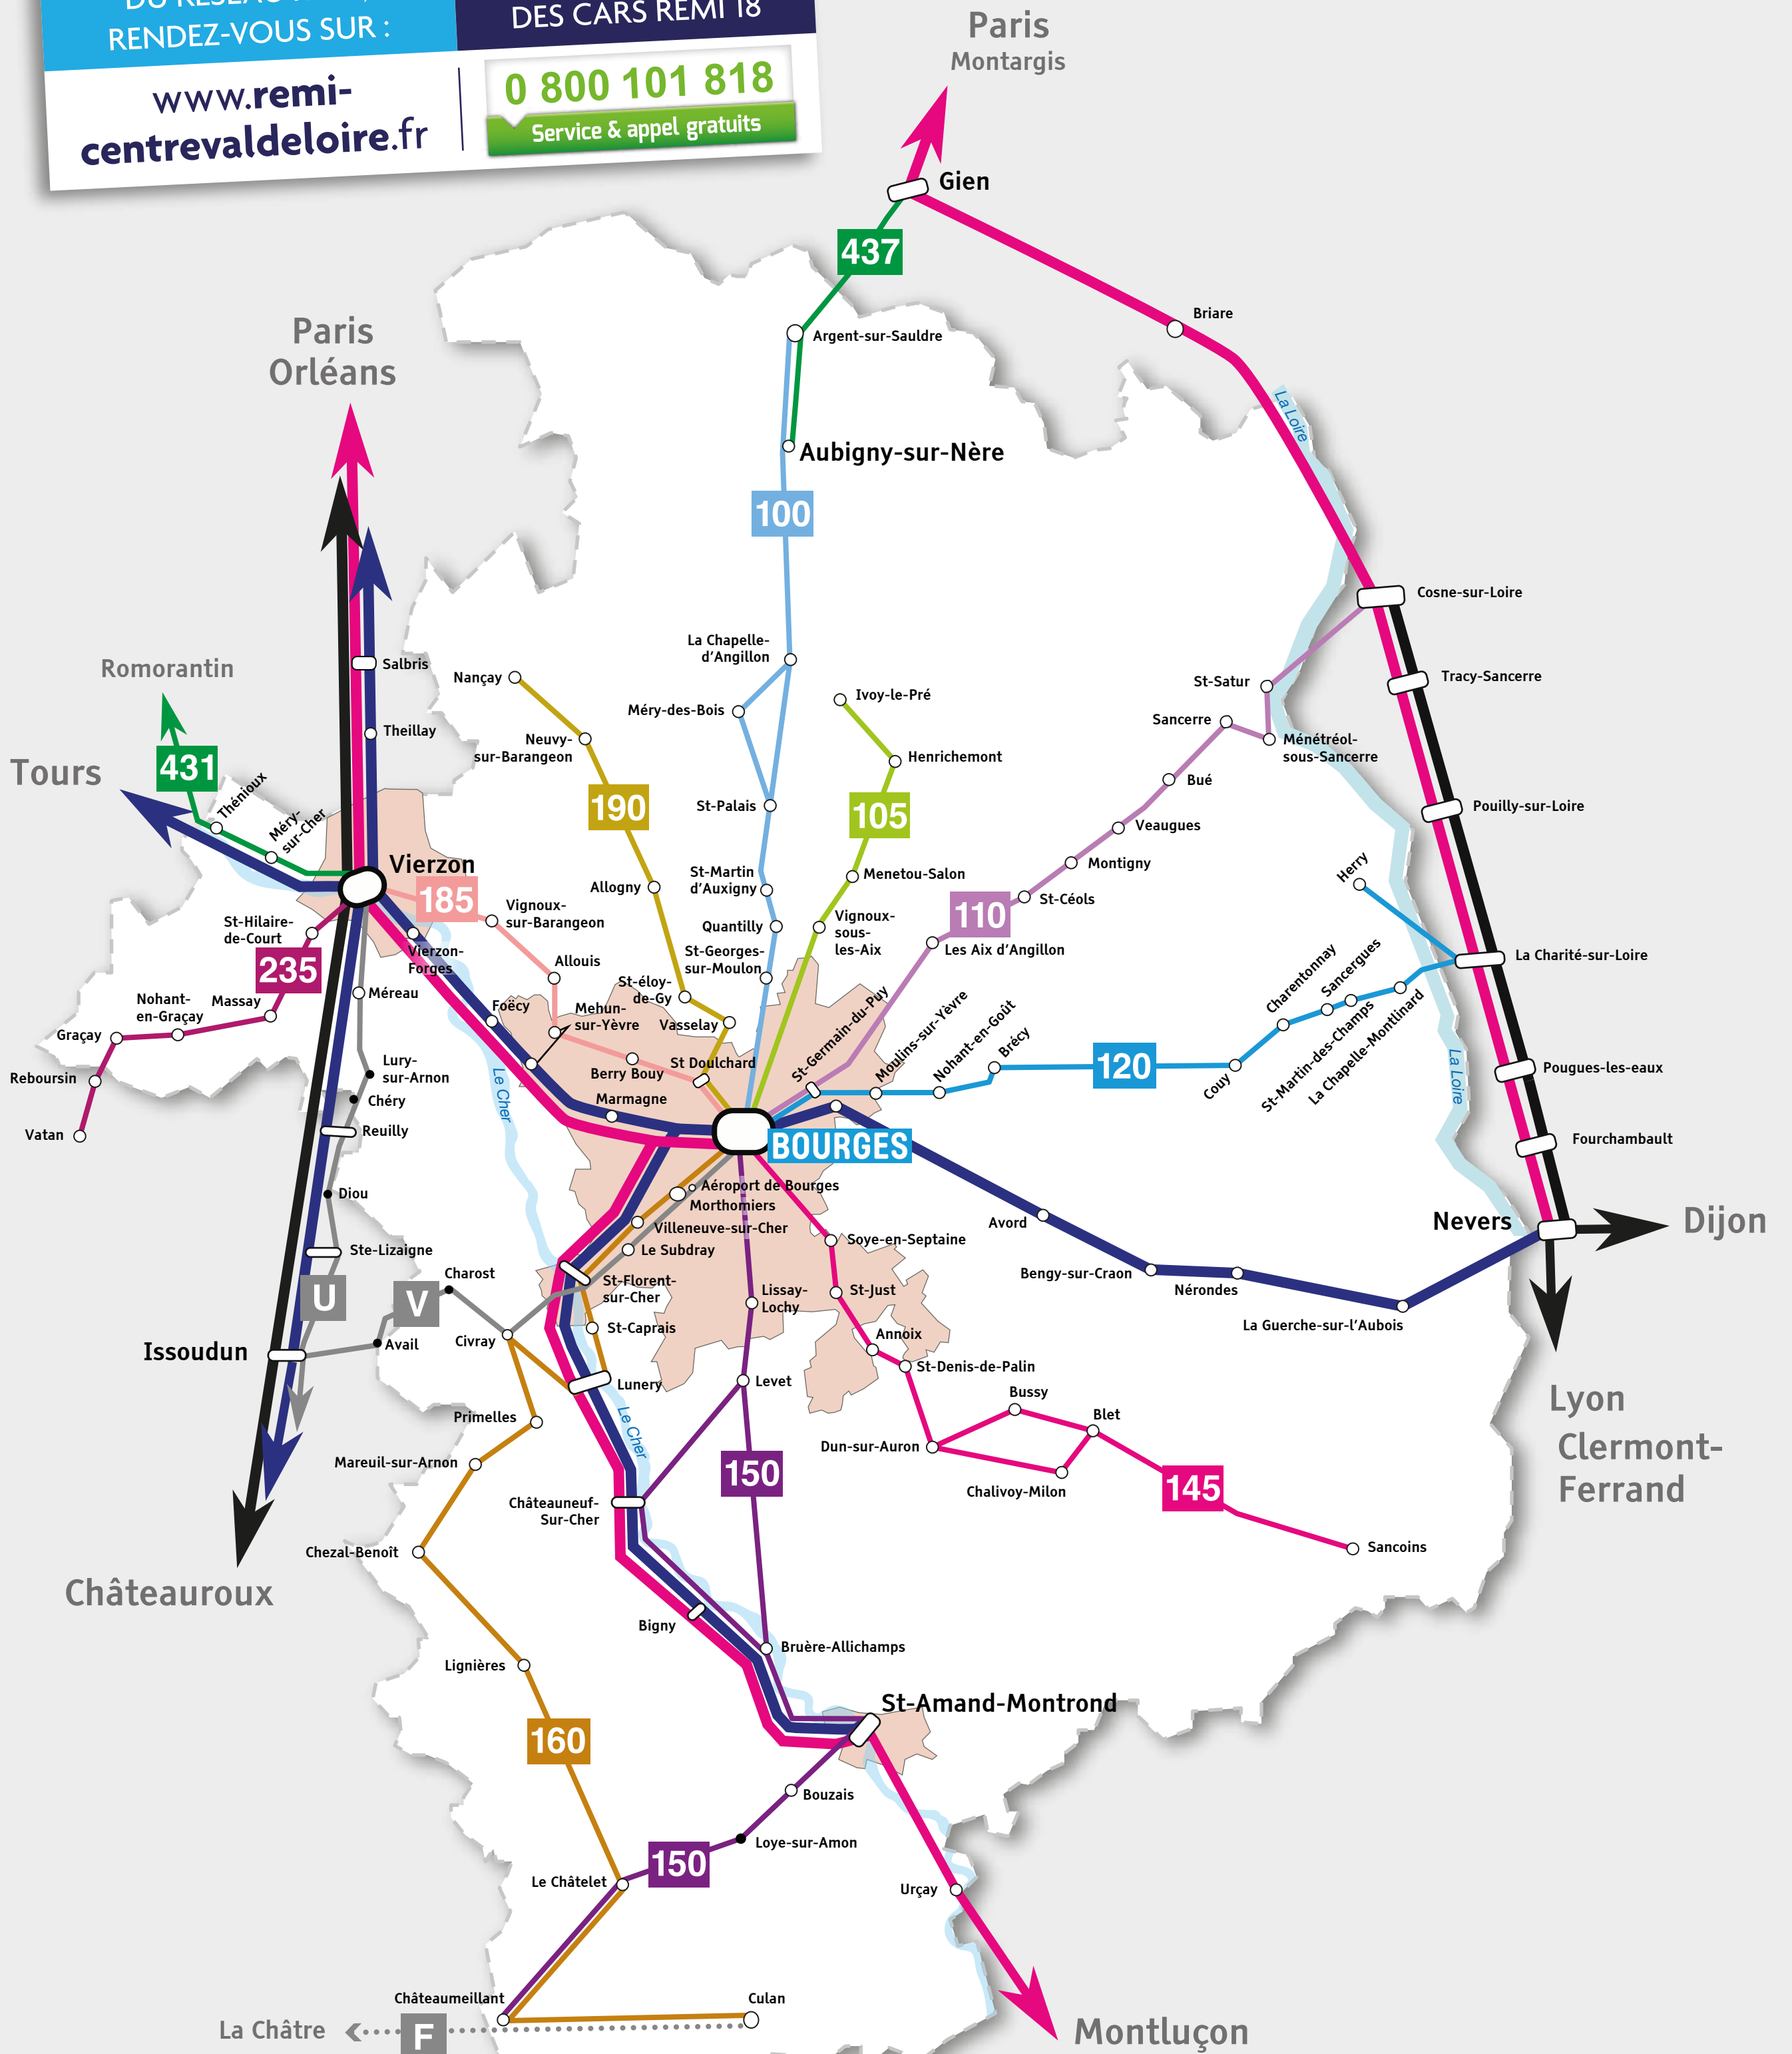

Plan de réseau

Rémi 18

POUR CONNAÎTRE
TOUTES LES LIGNES
DU RÉSEAU RÉMI,
RENDEZ-VOUS SUR :

www.remi-centrevalde Loire.fr

VOTRE CENTRALE
D'INFORMATION
ET DE RÉSERVATION
DES CARS RÉMI 18

0 800 101 818

Service & appel gratuits

RÉSEAU CAR RÉMI

LIGNES RÉGULIÈRES CAR RÉMI 18

LIGNES RÉGULIÈRES CAR RÉMI 36

RÉMI + 36 À LA DEMANDE

RÉSEAU TRAIN

LIGNES DE TRAIN RÉMI

LIGNES DE TRAIN RÉMI EXPRESS

AUTRES LIGNES DE TRAIN

RÉSEAUX TRANSPORTS URBAINS

RÉSEAUX DE BUS ET DE TRAM

LA RÉGION ORGANISE VOS DÉPLACEMENTS
EN CENTRE-VAL DE LOIRE

www.remi-centrevalde Loire.fr